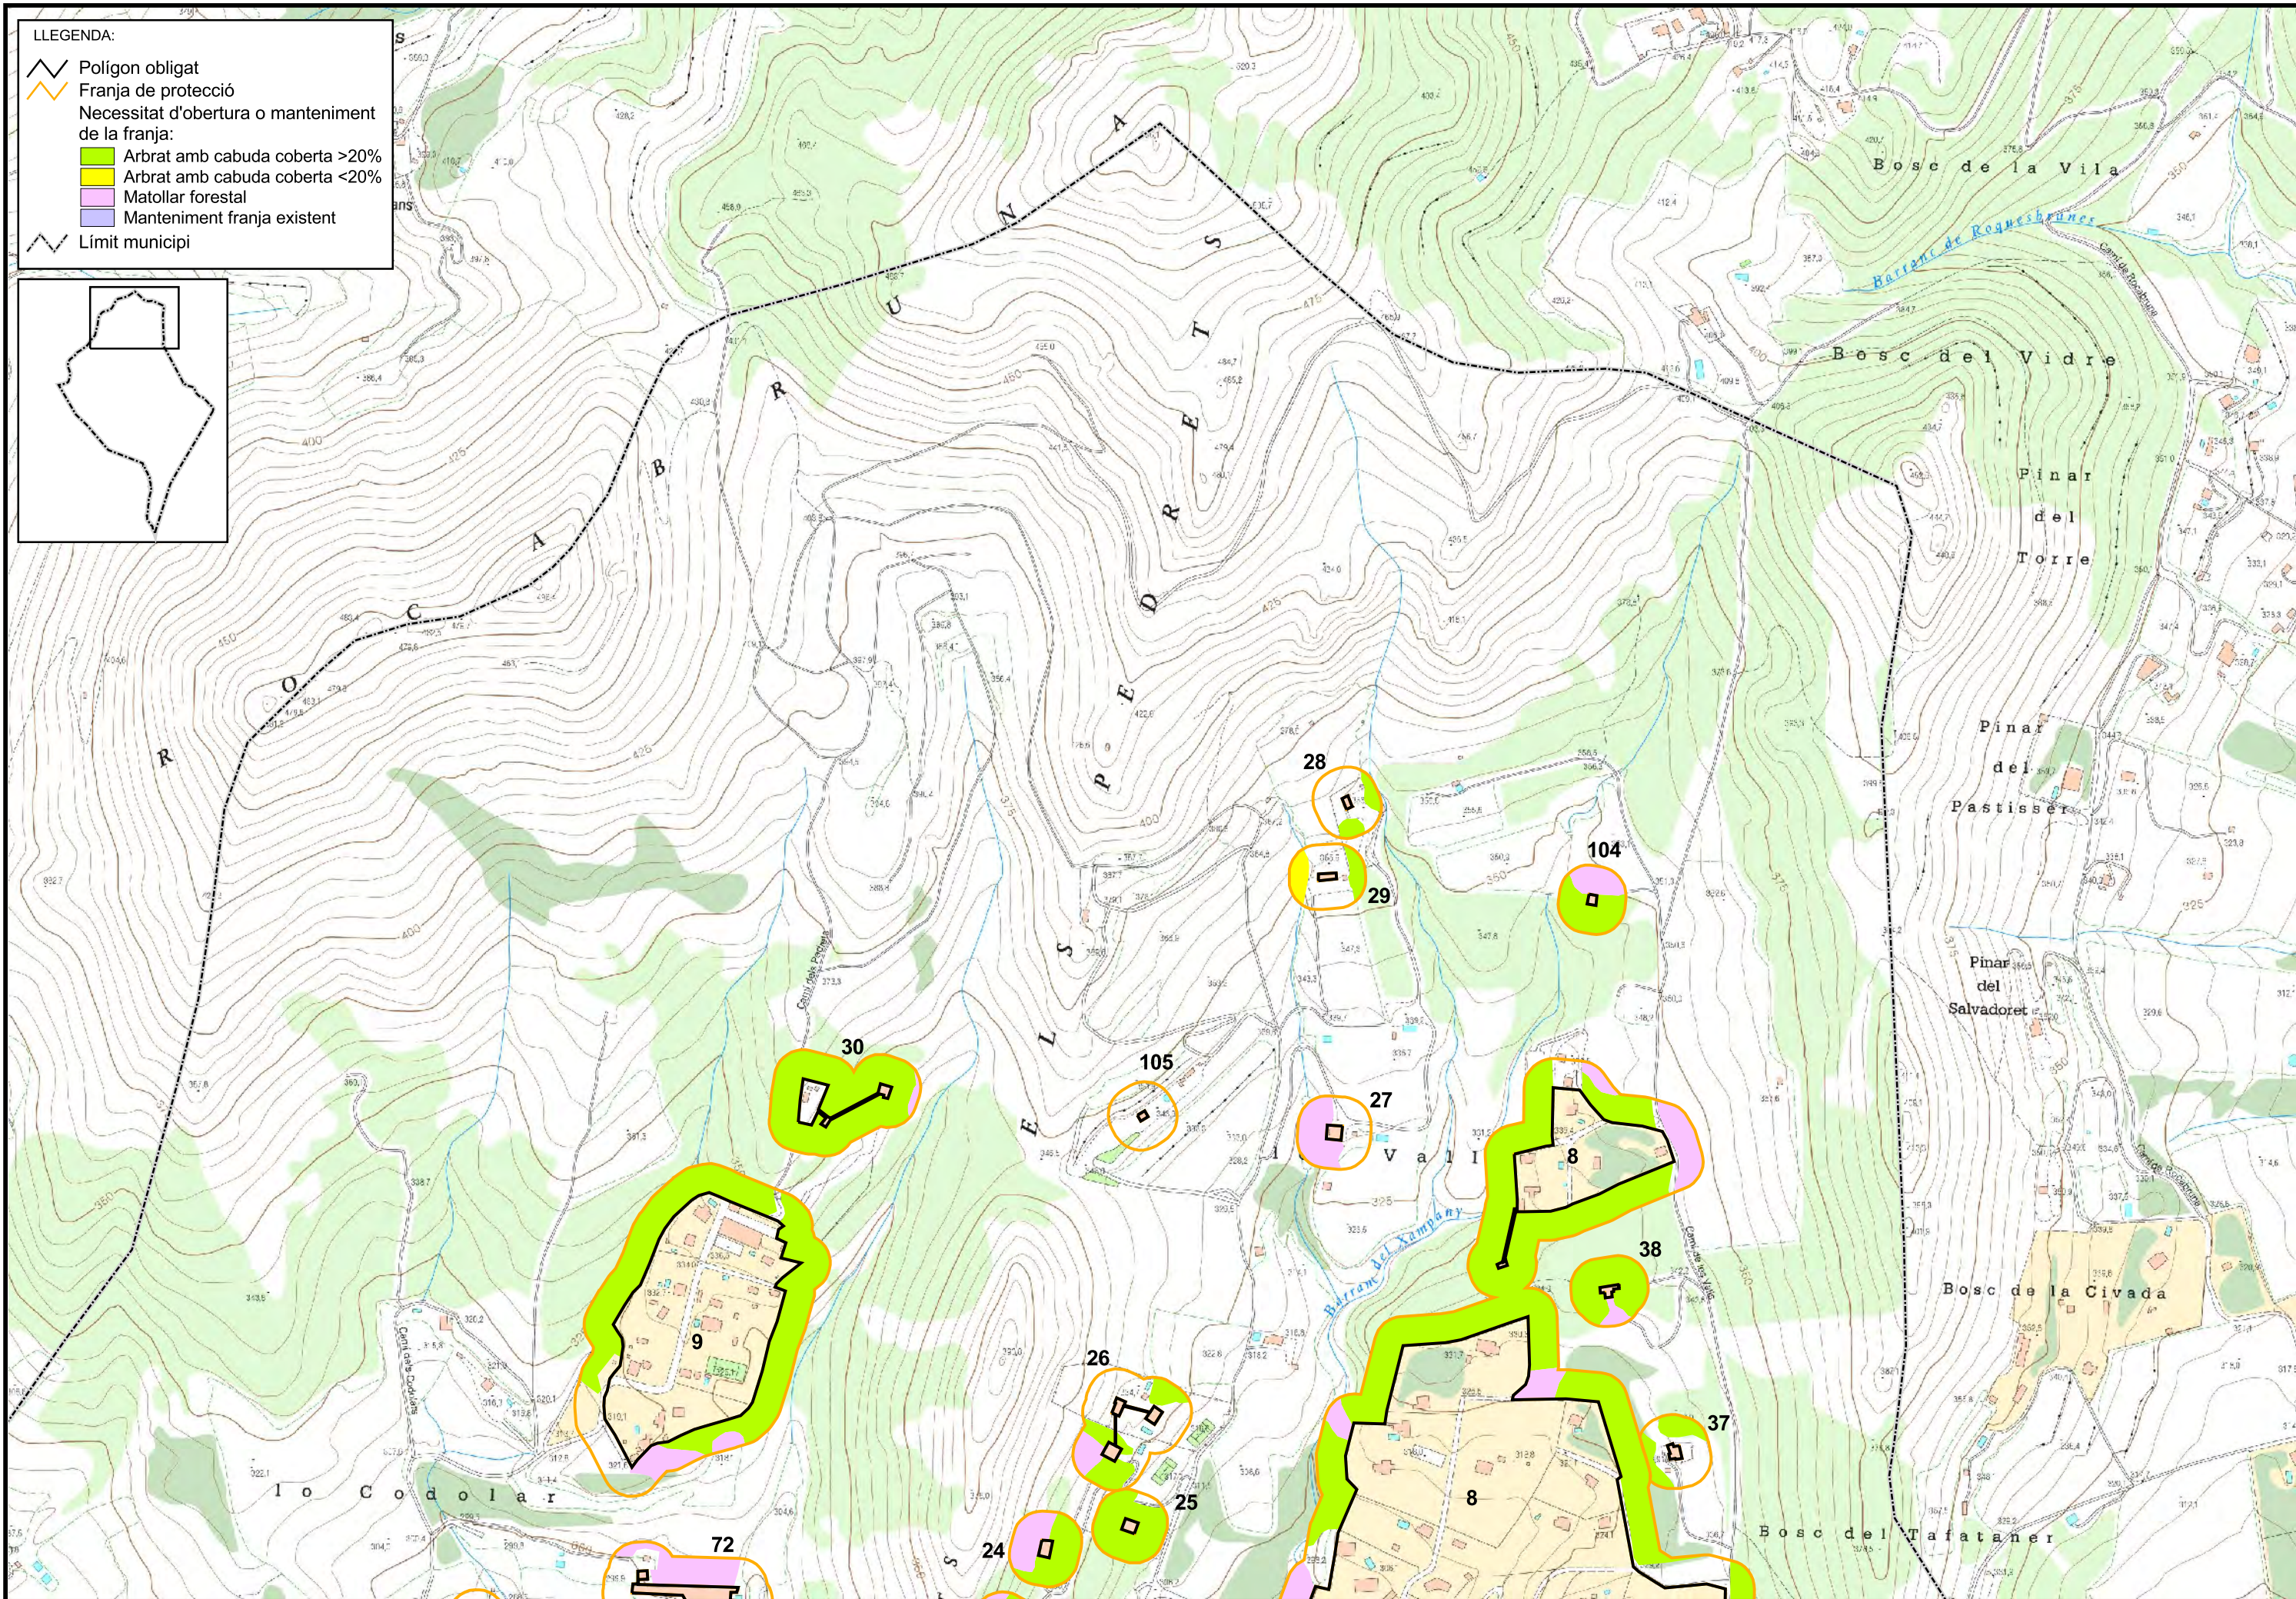

III. PLÀNOLS

- 1. Plànol de delimitació d'àmbit municipal**
- 2. Plànol de detall de les franges de prevenció**

Llegenda

- Subjectes obligats
- Limit de terme municipal

LLEENDA:

- Polígon obligat
- Franja de protecció
- Necessitat d'obertura o manteniment de la franja:
 - Arbrat amb cabuda coberta >20%
 - Arbrat amb cabuda coberta <20%
 - Matollar forestal
 - Manteniment franja existent
- Límit municipi

LLEENDA:

- Poligon obligat
- Franja de protecció
- Necessitat d'obertura o manteniment de la franja:
- Arbrat amb cabuda coberta >20%
- Arbrat amb cabuda coberta <20%
- Matollar forestal
- Manteniment franja existent
- Limit municipi

LLEENDA:

-  Polígon obligat
-  Franja de protecció
- Necessitat d'obertura o manteniment de la franja:
-  Arbrat amb cabuda coberta >20%
-  Arbrat amb cabuda coberta <20%
-  Matollar forestal
-  Manteniment franja existent
-  Límit municipi

- LLEGENDA:**
- Polígon obligat
 - Franja de protecció
 - Necessitat d'obertura o manteniment de la franja:
 - Arbrat amb cabuda coberta >20%
 - Arbrat amb cabuda coberta <20%
 - Matollar forestal
 - Manteniment franja existent
 - Limit municipi