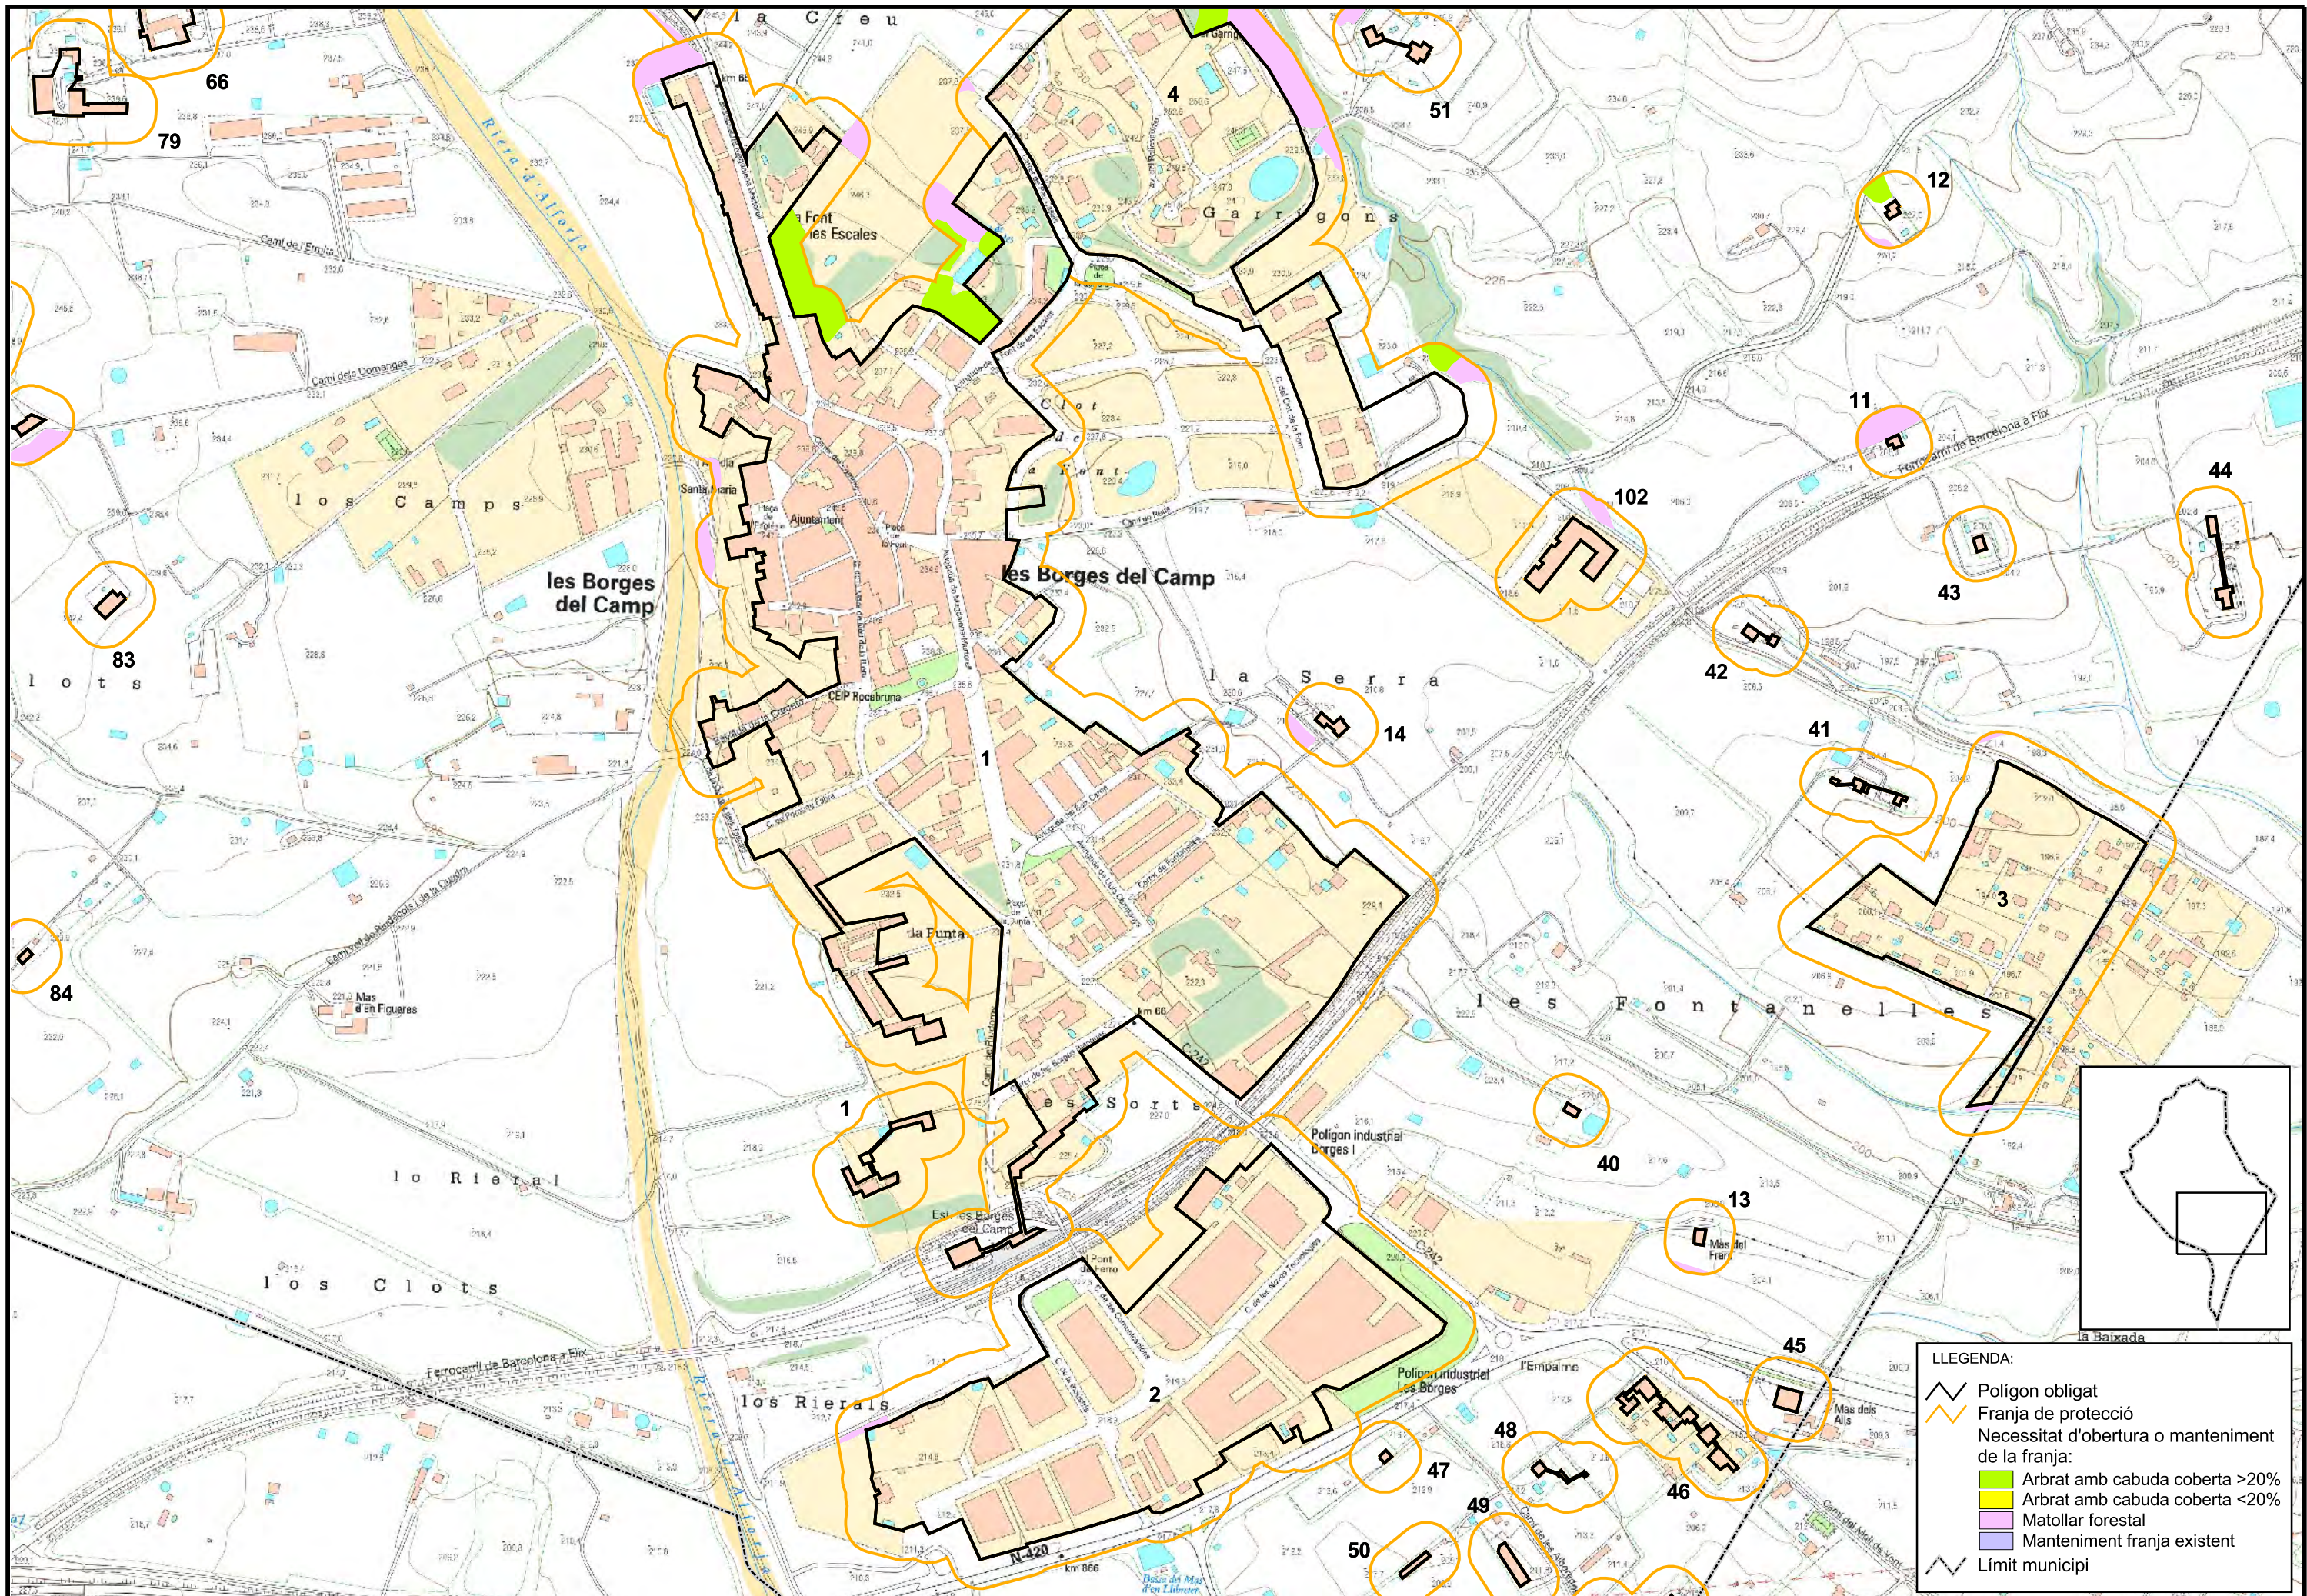

III. PLÀNOLS

- 1. Plànol de delimitació d'àmbit municipal**
- 2. Plànol de detall de les franges de prevenció**

Llegenda

- Subjectes obligats
- Limit de terme municipal

LLEENDA:

- Polígon obligat
- Franja de protecció
- Necessitat d'obertura o manteniment de la franja:
 - Arbrat amb cabuda coberta >20%
 - Arbrat amb cabuda coberta <20%
 - Matollar forestal
 - Manteniment franja existent
- Límit municipi

LLEENDA:

- Poligon obligat
- Franja de protecció
- Necessitat d'obertura o manteniment de la franja:
- Arbrat amb cabuda coberta >20%
- Arbrat amb cabuda coberta <20%
- Matollar forestal
- Manteniment franja existent
- Limit municipi

LLEENDA:

-  Polígon obligat
-  Franja de protecció
- Necessitat d'obertura o manteniment de la franja:
-  Arbrat amb cabuda coberta >20%
-  Arbrat amb cabuda coberta <20%
-  Matollar forestal
-  Manteniment franja existent
-  Límit municipi

- LLEGENDA:**
- Polígon obligat
 - Franja de protecció
 - Necessitat d'obertura o manteniment de la franja:
 - Arbrat amb cabuda coberta >20%
 - Arbrat amb cabuda coberta <20%
 - Matollar forestal
 - Manteniment franja existent
 - Limit municipi