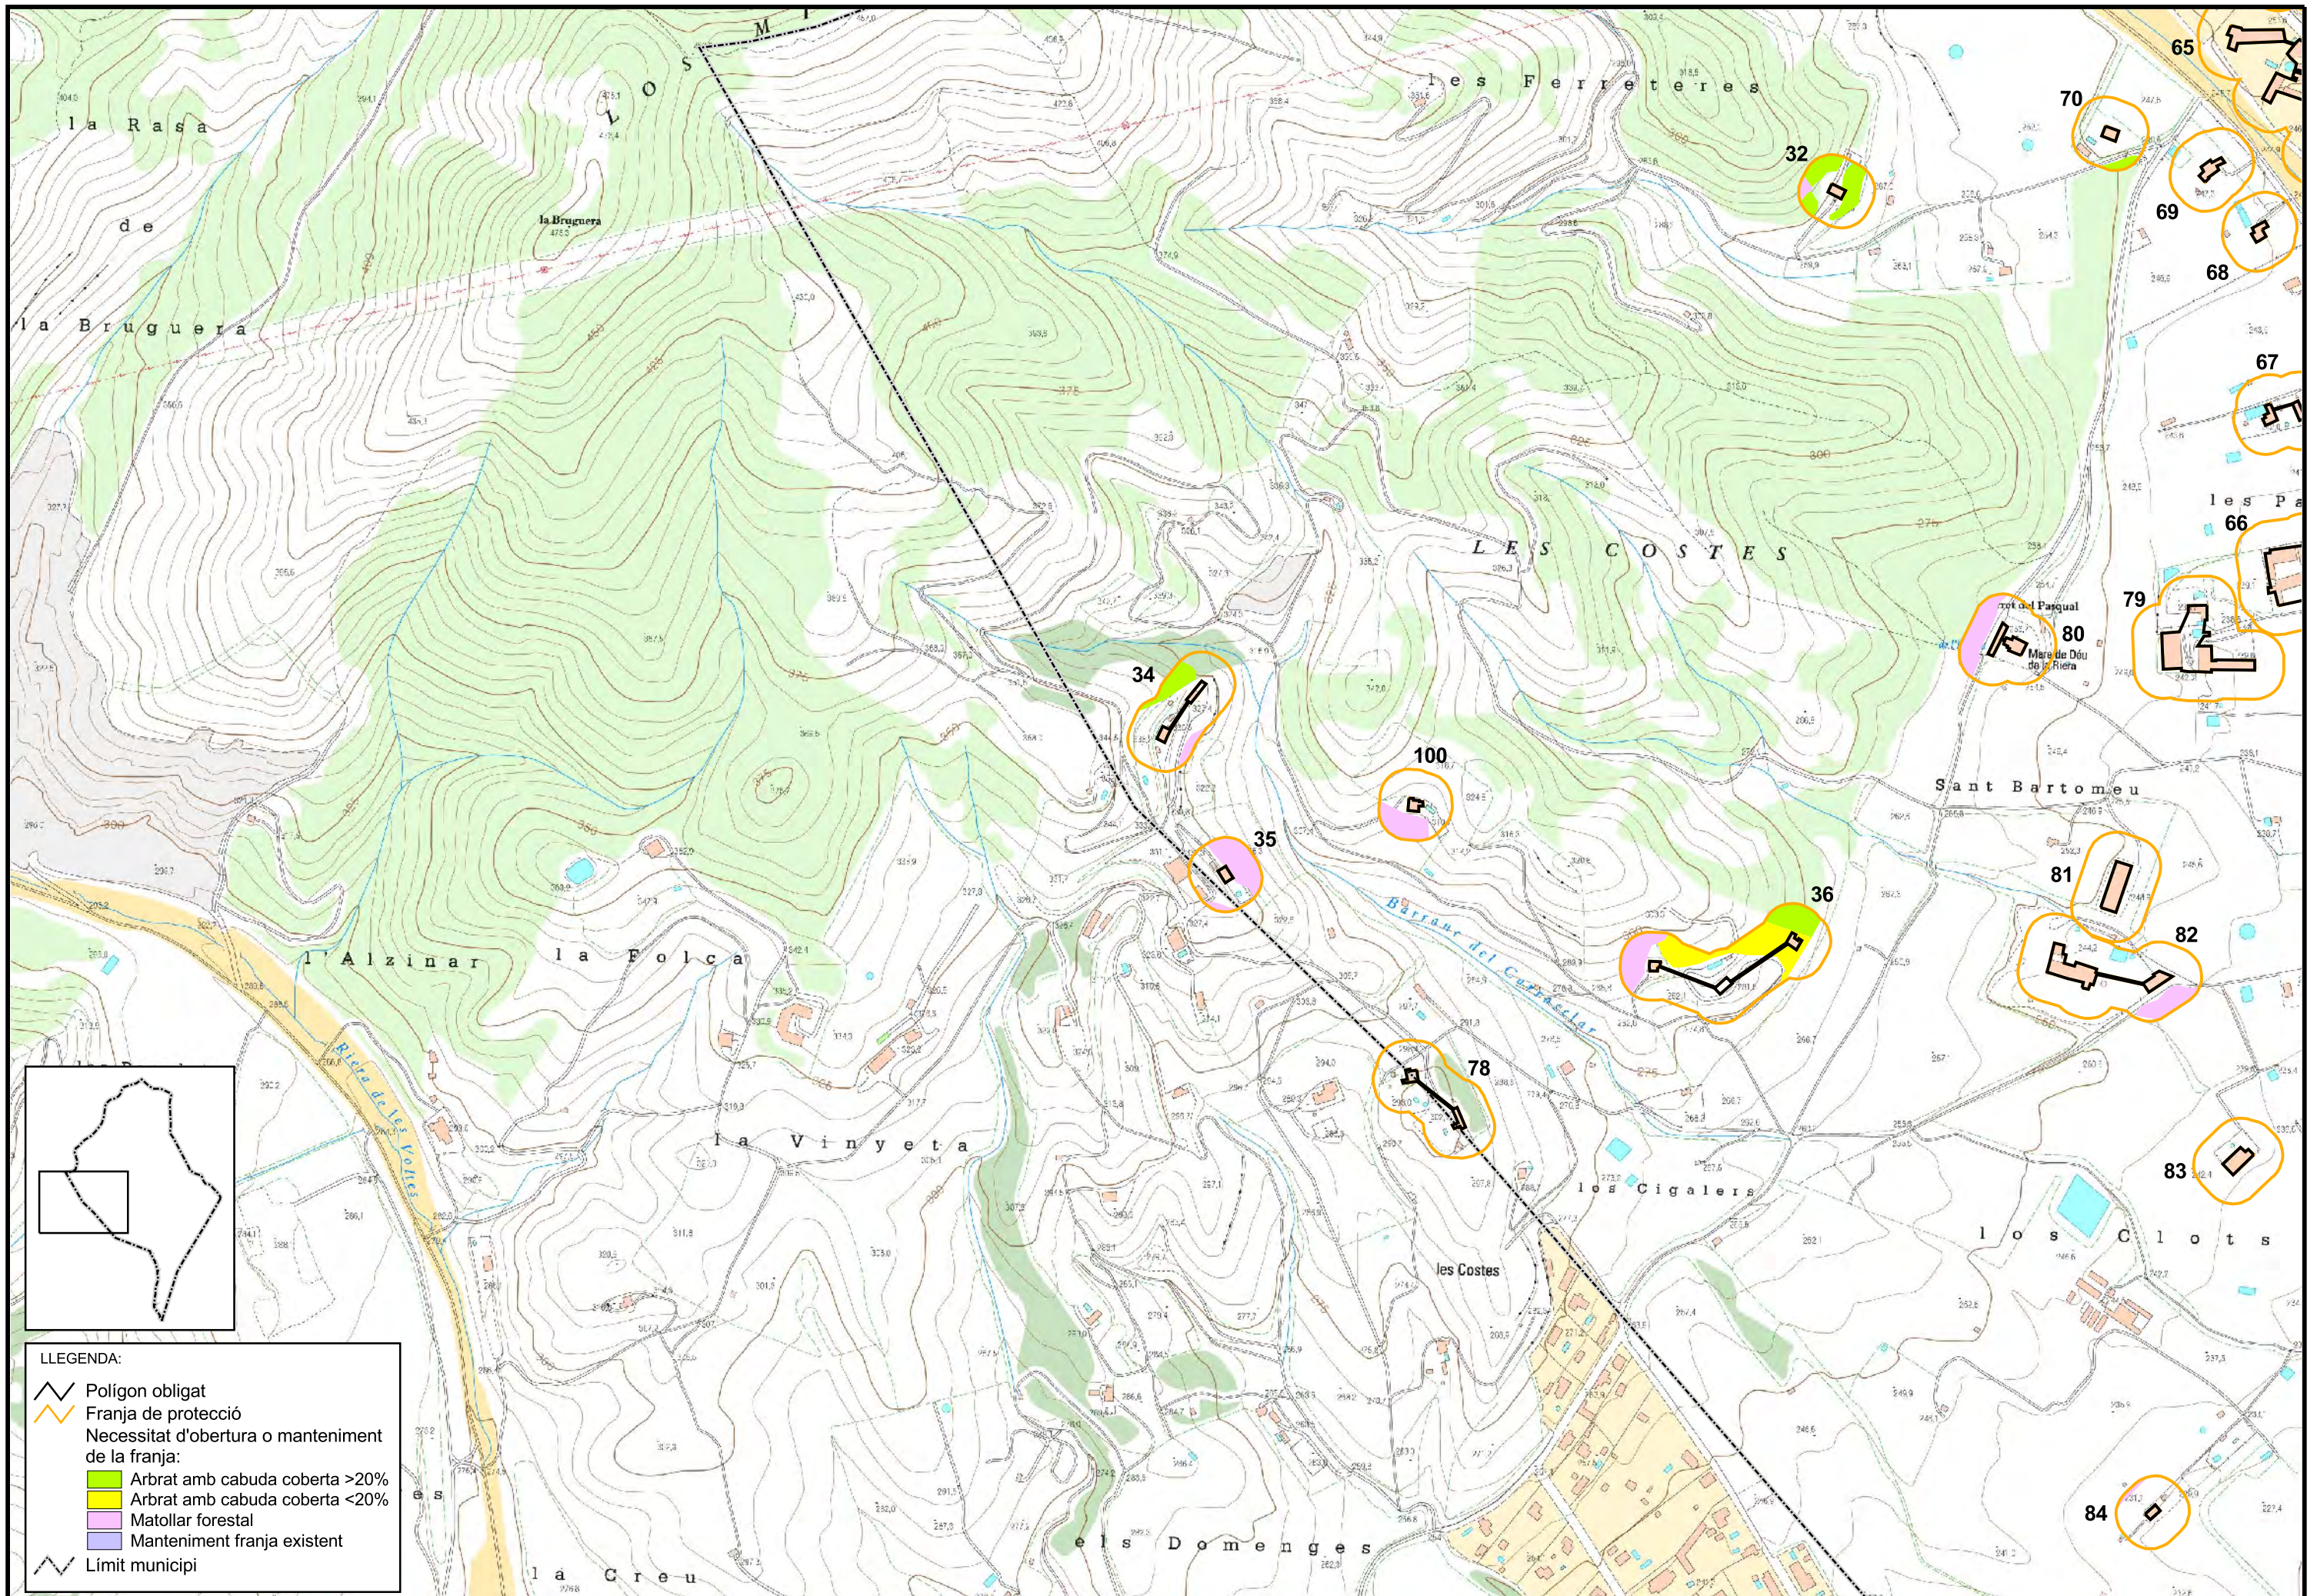

III. PLÀNOLS

- 1. Plànol de delimitació d'àmbit municipal**
- 2. Plànol de detall de les franges de prevenció**

Llegenda

- Subjectes obligats
- Limit de terme municipal

LLEENDA:

- Polígon obligat
- Franja de protecció
- Necessitat d'obertura o manteniment de la franja:
 - Arbrat amb cabuda coberta >20%
 - Arbrat amb cabuda coberta <20%
 - Matollar forestal
 - Manteniment franja existent
- Límit municipi

LLEENDA:

- Poligon obligat
- Franja de protecció
- Necessitat d'obertura o manteniment de la franja:
- Arbrat amb cabuda coberta >20%
- Arbrat amb cabuda coberta <20%
- Matollar forestal
- Manteniment franja existent
- Limit municipi

LLEENDA:

-  Polígon obligat
-  Franja de protecció
- Necessitat d'obertura o manteniment de la franja:
-  Arbrat amb cabuda coberta >20%
-  Arbrat amb cabuda coberta <20%
-  Matollar forestal
-  Manteniment franja existent
-  Límit municipi

- LLEGENDA:**
- Polígon obligat
 - Franja de protecció
 - Necessitat d'obertura o manteniment de la franja:
 - Arbrat amb cabuda coberta >20%
 - Arbrat amb cabuda coberta <20%
 - Matollar forestal
 - Manteniment franja existent
 - Limit municipi