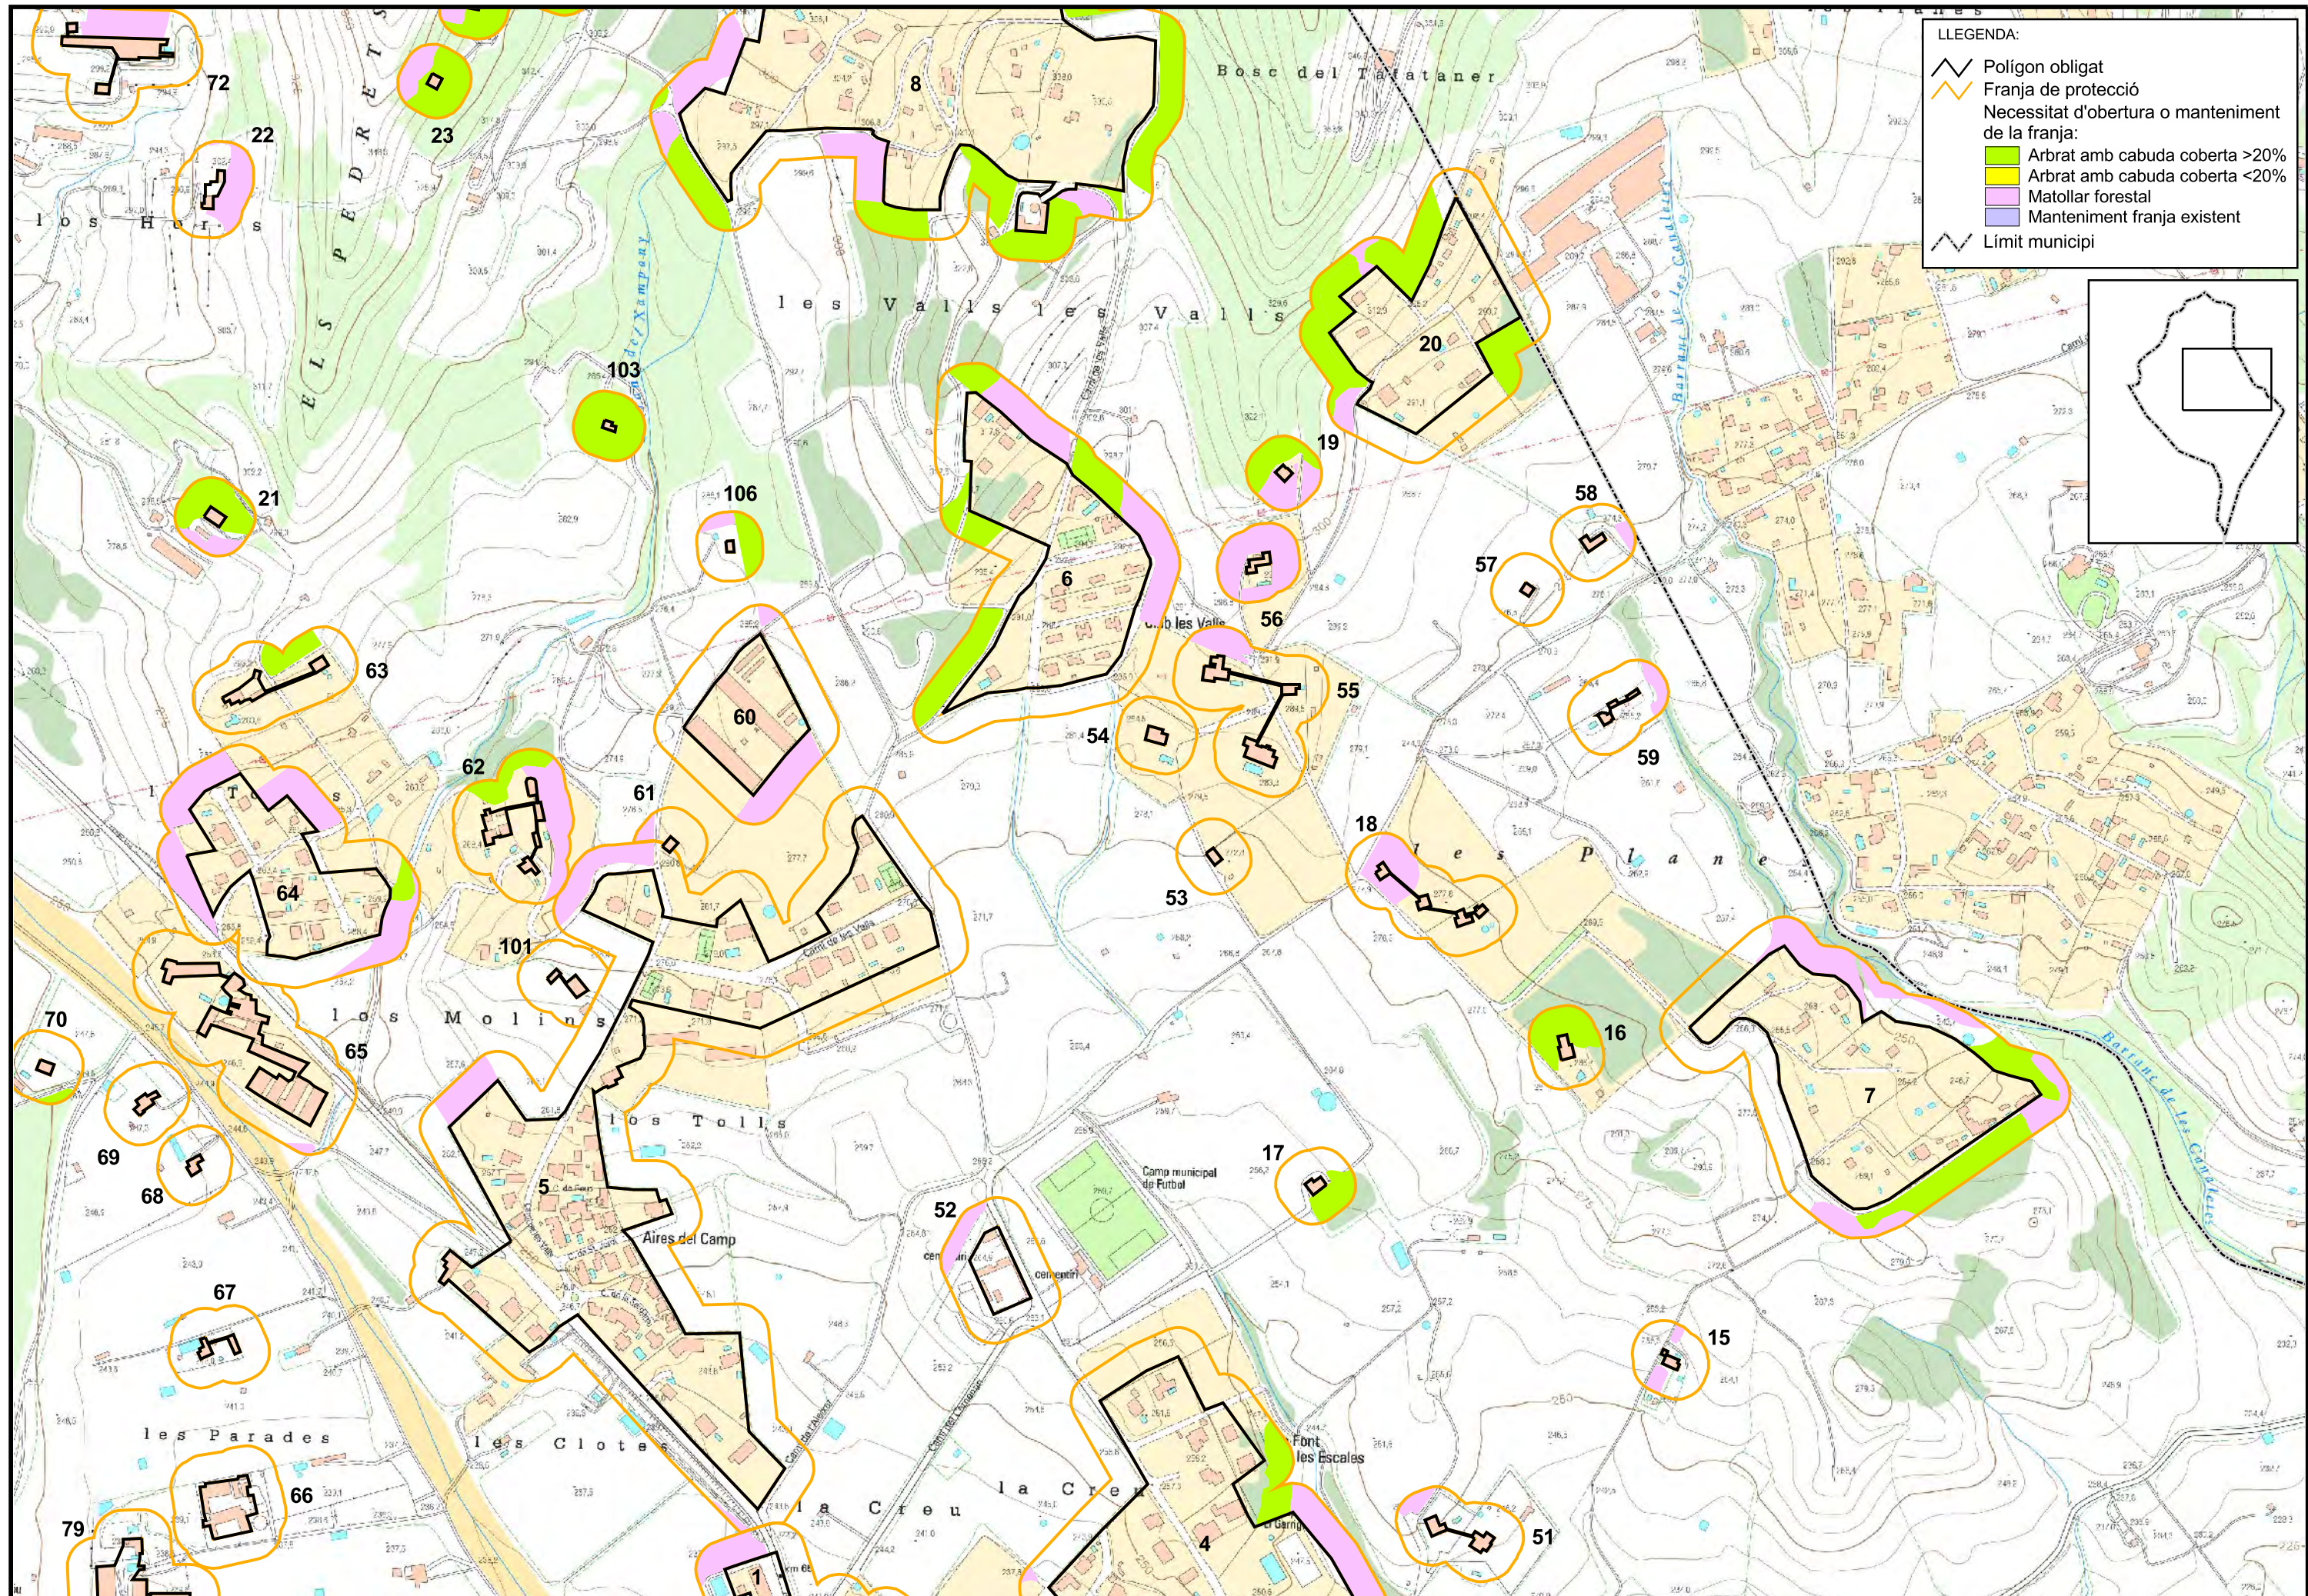

III. PLÀNOLS

- 1. Plànol de delimitació d'àmbit municipal**
- 2. Plànol de detall de les franges de prevenció**

Llegenda

- Subjectes obligats
- Limit de terme municipal

LLEENDA:

- Polígon obligat
- Franja de protecció
- Necessitat d'obertura o manteniment de la franja:
 - Arbrat amb cabuda coberta >20%
 - Arbrat amb cabuda coberta <20%
 - Matollar forestal
 - Manteniment franja existent
- Límit municipi

LLEENDA:

- Poligon obligat
- Franja de protecció
- Necessitat d'obertura o manteniment de la franja:
- Arbrat amb cabuda coberta >20%
- Arbrat amb cabuda coberta <20%
- Matollar forestal
- Manteniment franja existent
- Limit municipi

LLEENDA:

-  Polígon obligat
-  Franja de protecció
- Necessitat d'obertura o manteniment de la franja:
-  Arbrat amb cabuda coberta >20%
-  Arbrat amb cabuda coberta <20%
-  Matollar forestal
-  Manteniment franja existent
-  Límit municipi

- LLEGENDA:**
- Polígon obligat
 - Franja de protecció
 - Necessitat d'obertura o manteniment de la franja:
 - Arbrat amb cabuda coberta >20%
 - Arbrat amb cabuda coberta <20%
 - Matollar forestal
 - Manteniment franja existent
 - Limit municipi