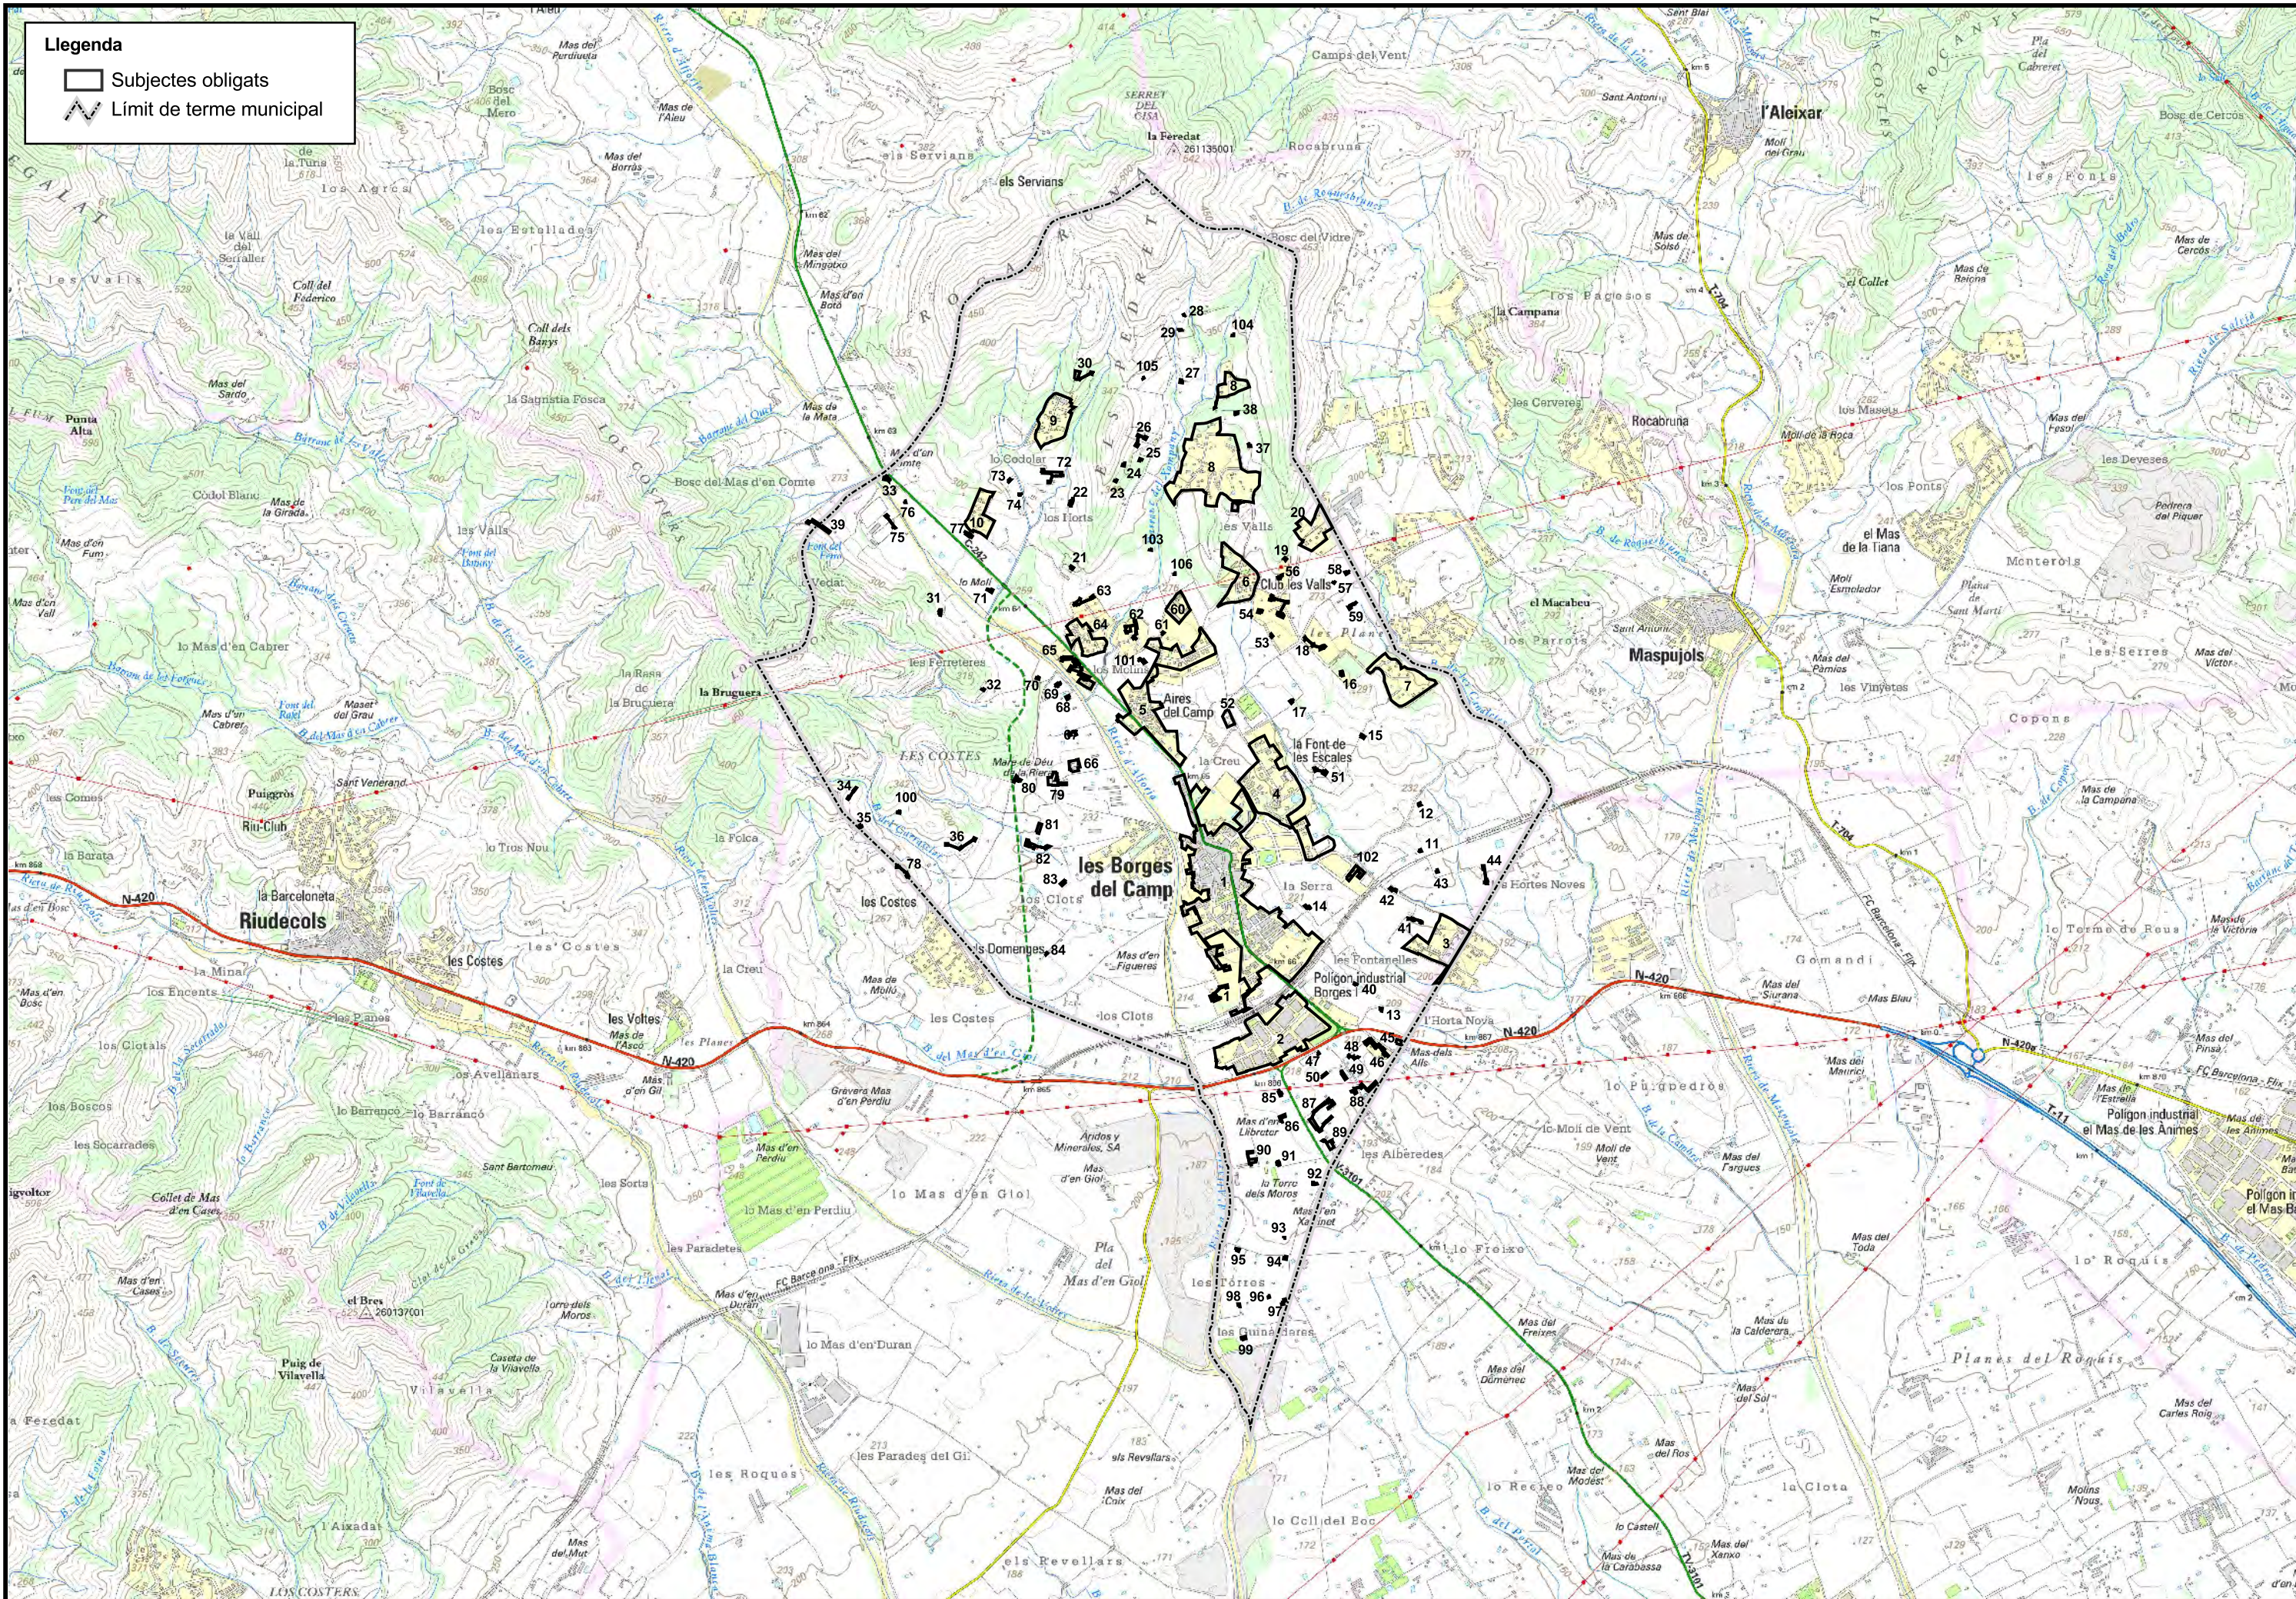

III. PLÀNOLS

- 1. Plànol de delimitació d'àmbit municipal**
- 2. Plànol de detall de les franges de prevenció**

Llegenda

- Subjectes obligats
- Limit de terme municipal

LLEENDA:

- Polígon obligat
- Franja de protecció
- Necessitat d'obertura o manteniment de la franja:
 - Arbrat amb cabuda coberta >20%
 - Arbrat amb cabuda coberta <20%
 - Matollar forestal
 - Manteniment franja existent
- Límit municipi

LLEENDA:

- Poligon obligat
- Franja de protecció
- Necessitat d'obertura o manteniment de la franja:
- Arbrat amb cabuda coberta >20%
- Arbrat amb cabuda coberta <20%
- Matollar forestal
- Manteniment franja existent
- Limit municipi

LLEENDA:

-  Polígon obligat
-  Franja de protecció
- Necessitat d'obertura o manteniment de la franja:
-  Arbrat amb cabuda coberta >20%
-  Arbrat amb cabuda coberta <20%
-  Matollar forestal
-  Manteniment franja existent
-  Límit municipi

- LLEGENDA:**
- Polígon obligat
 - Franja de protecció
 - Necessitat d'obertura o manteniment de la franja:
 - Arbrat amb cabuda coberta >20%
 - Arbrat amb cabuda coberta <20%
 - Matollar forestal
 - Manteniment franja existent
 - Limit municipi