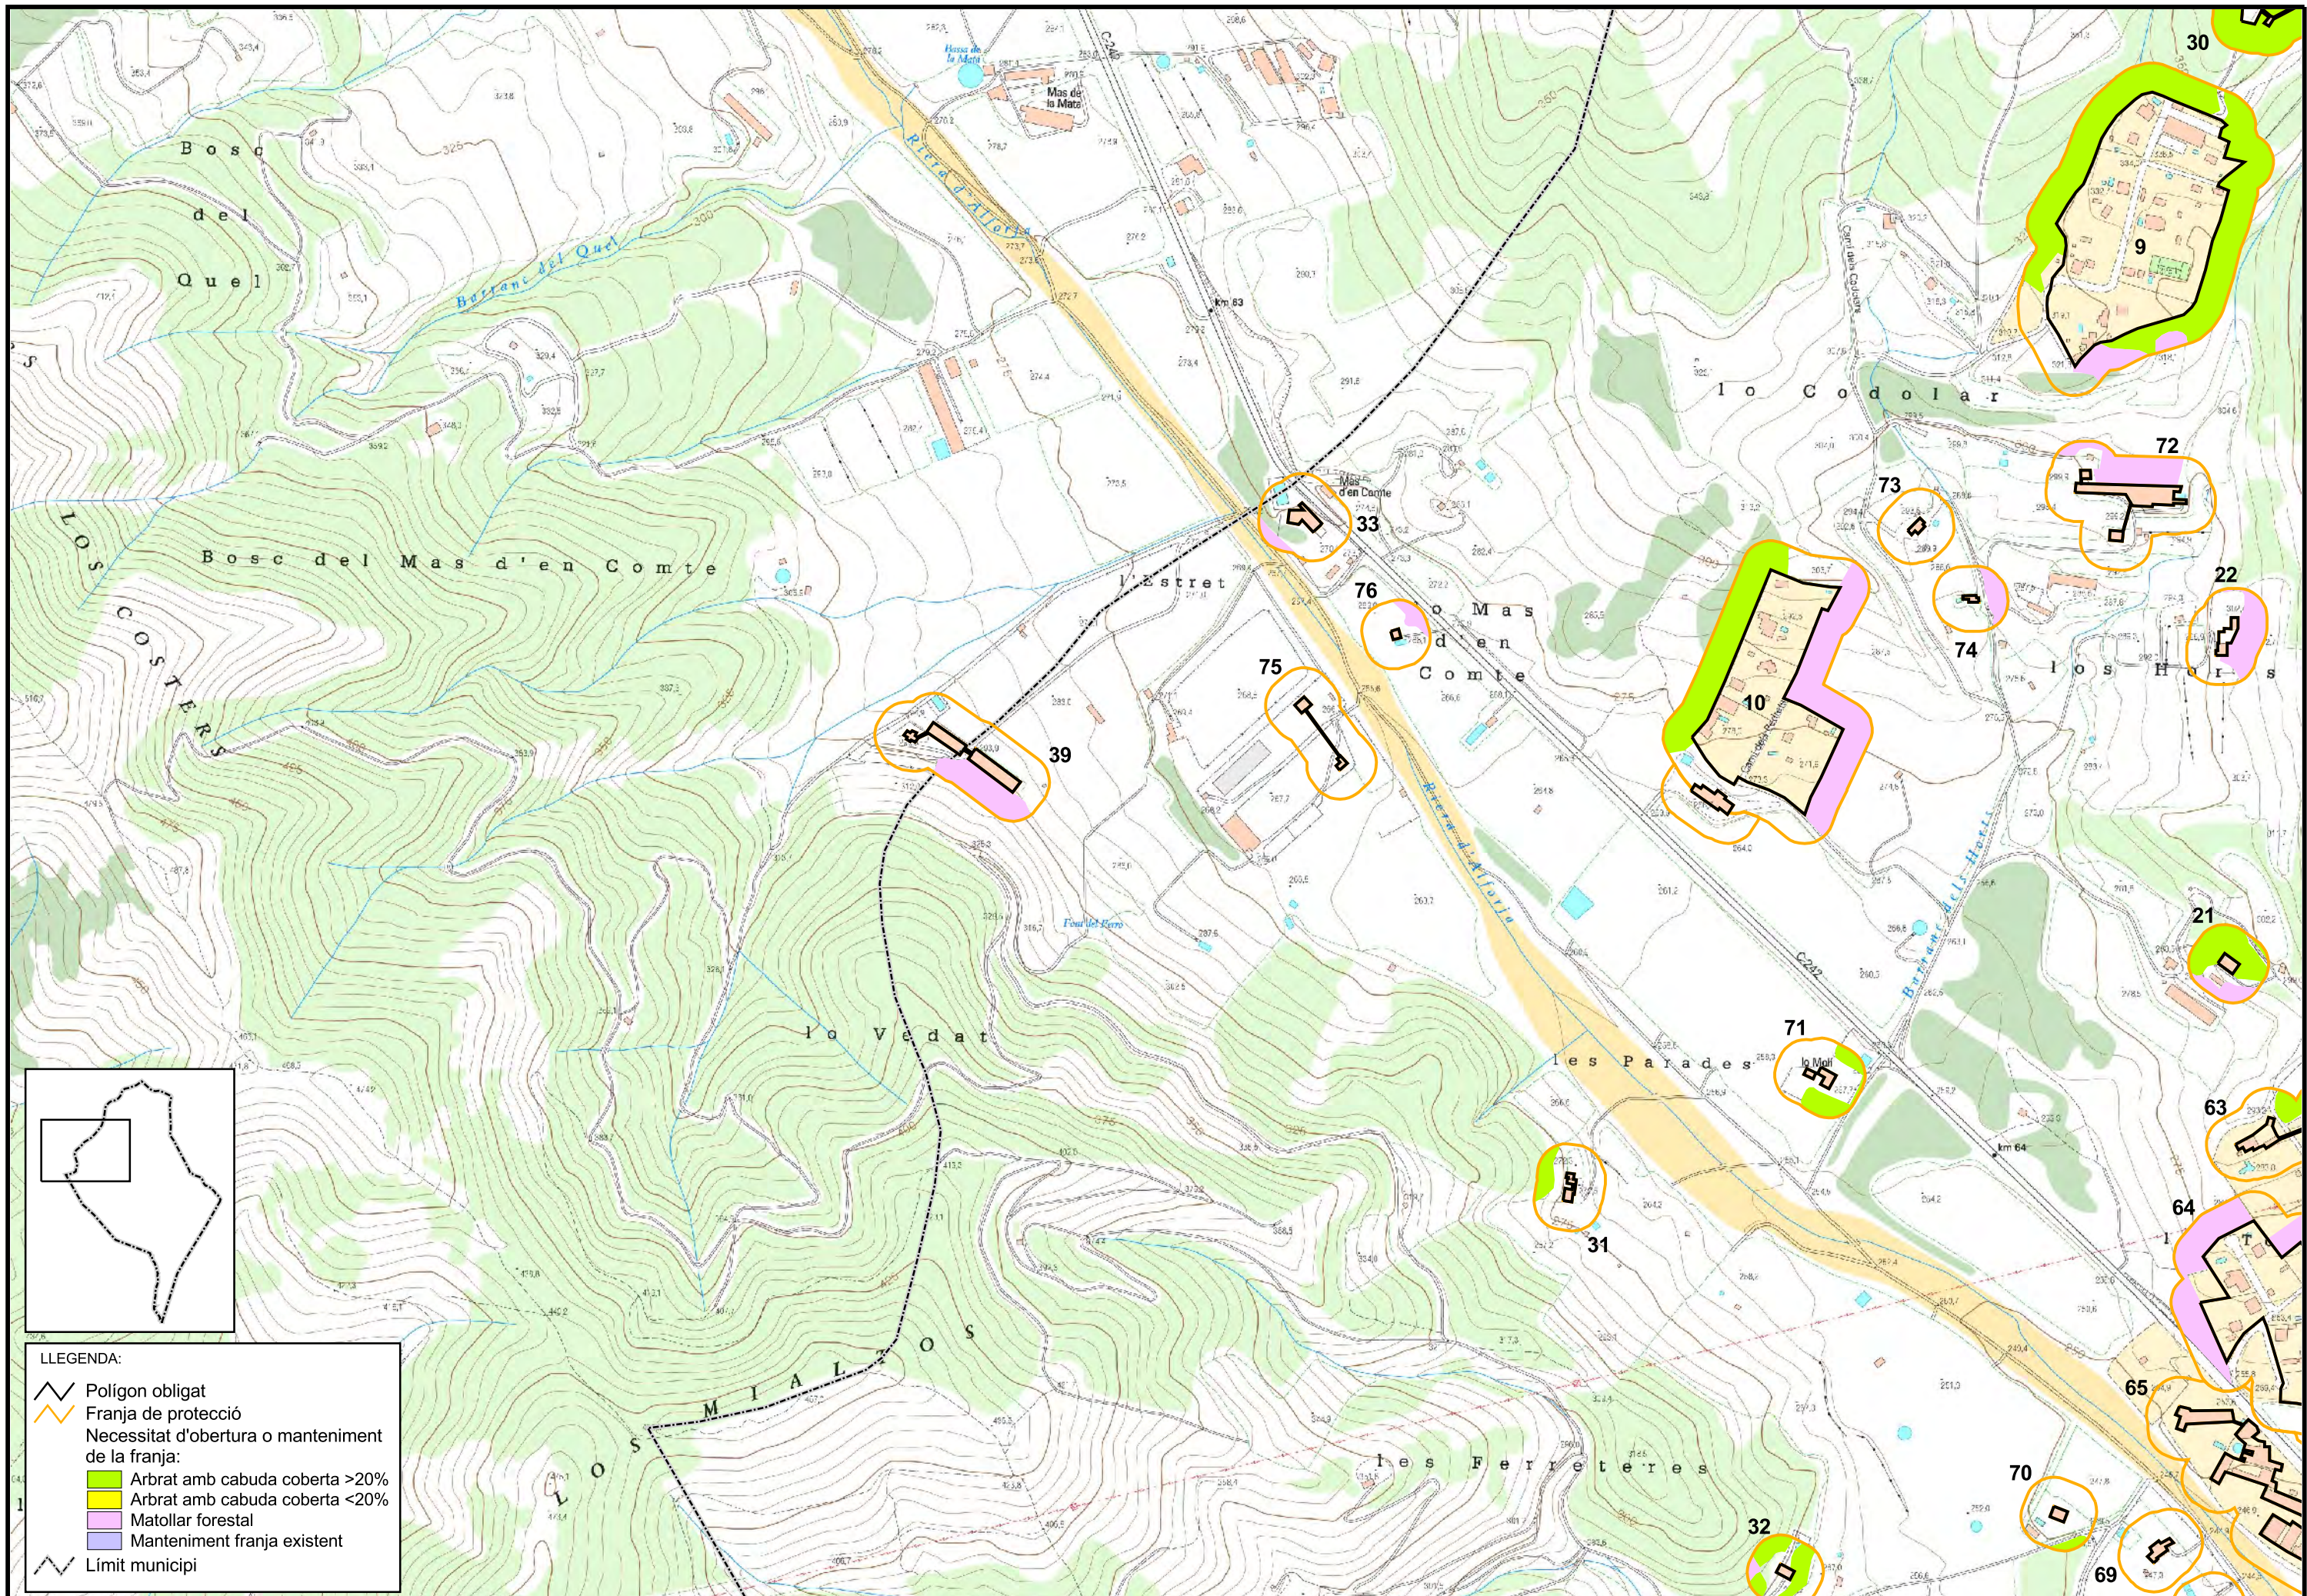

III. PLÀNOLS

- 1. Plànol de delimitació d'àmbit municipal**
- 2. Plànol de detall de les franges de prevenció**

Llegenda

- Subjectes obligats
- Limit de terme municipal

LLEENDA:

- Polígon obligat
- Franja de protecció
- Necessitat d'obertura o manteniment de la franja:
 - Arbrat amb cabuda coberta >20%
 - Arbrat amb cabuda coberta <20%
 - Matollar forestal
 - Manteniment franja existent
- Límit municipi

LLEENDA:

- Poligon obligat
- Franja de protecció
- Necessitat d'obertura o manteniment de la franja:
- Arbrat amb cabuda coberta >20%
- Arbrat amb cabuda coberta <20%
- Matollar forestal
- Manteniment franja existent
- Limit municipi

LLEENDA:

-  Polígon obligat
-  Franja de protecció
- Necessitat d'obertura o manteniment de la franja:
-  Arbrat amb cabuda coberta >20%
-  Arbrat amb cabuda coberta <20%
-  Matollar forestal
-  Manteniment franja existent
-  Límit municipi

- LLEGENDA:**
- Polígon obligat
 - Franja de protecció
 - Necessitat d'obertura o manteniment de la franja:
 - Arbrat amb cabuda coberta >20%
 - Arbrat amb cabuda coberta <20%
 - Matollar forestal
 - Manteniment franja existent
 - Limit municipi