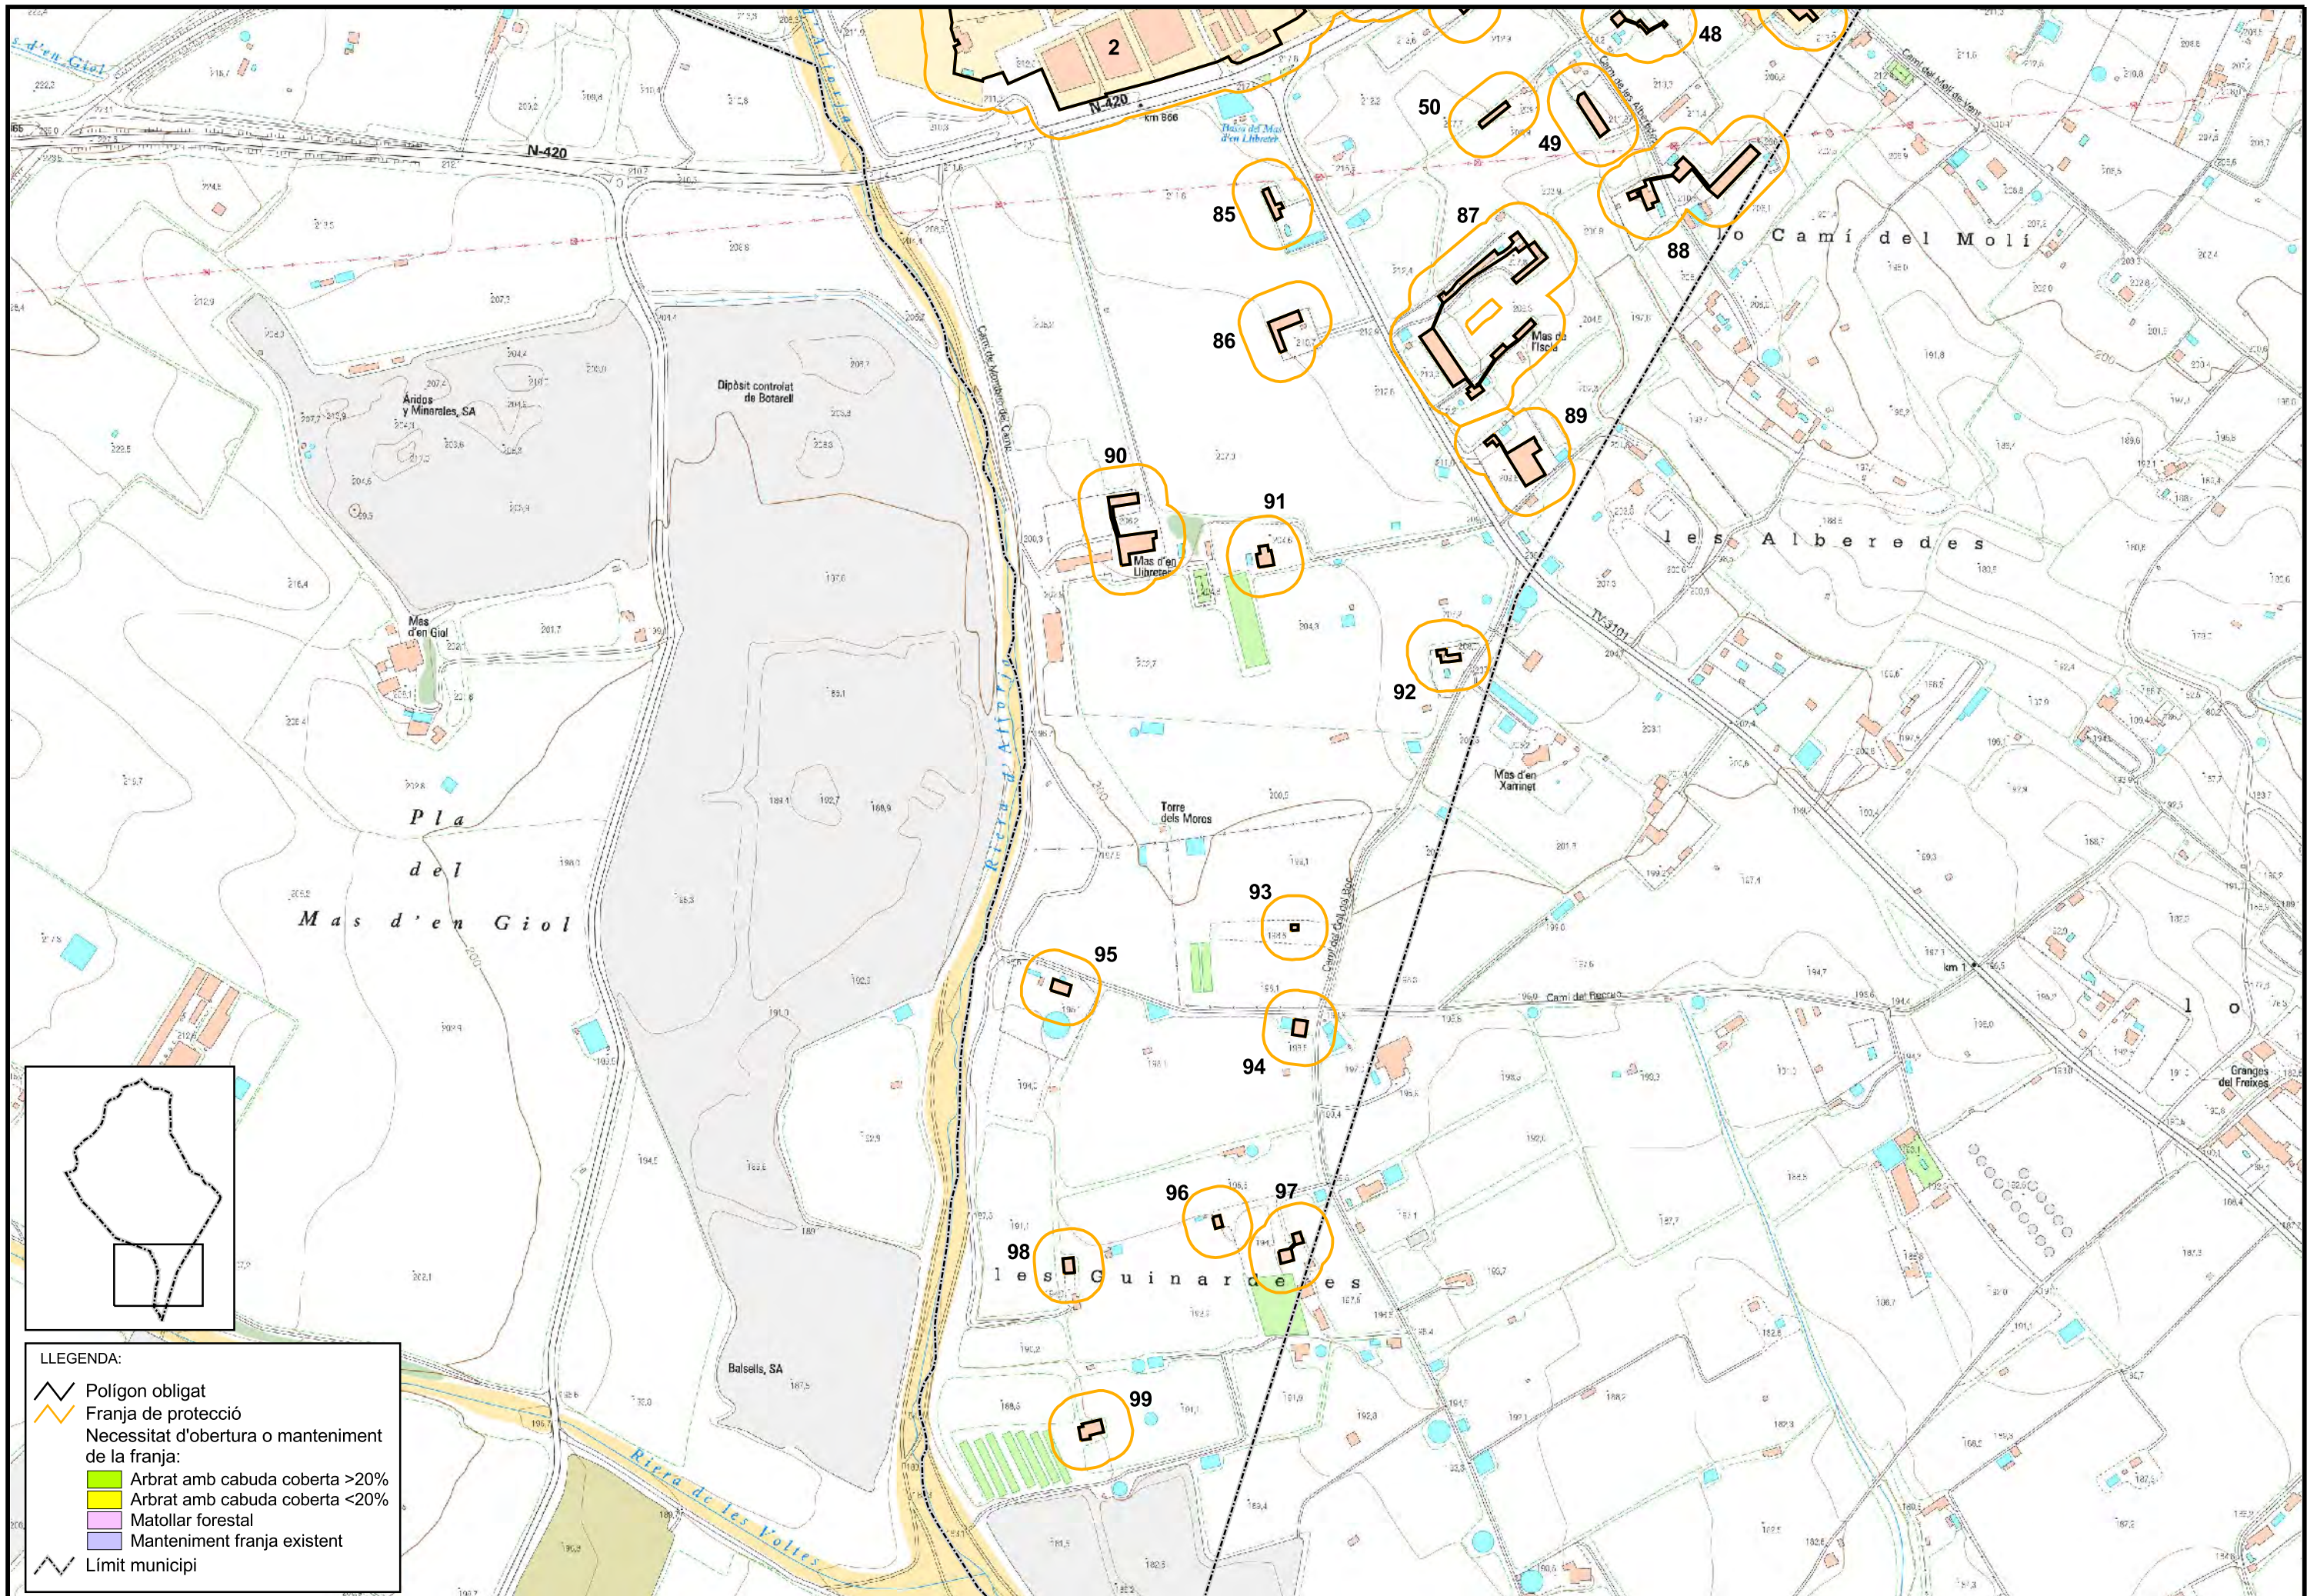

1. LLEENDA:
2. Polígon obligat
   - Franja de protecció
   - Necessitat d'obertura o manteniment de la franja:
     - Arbrat amb cabuda coberta >20%
     - Arbrat amb cabuda coberta <20%
     - Matollar forestal
     - Manteniment franja existent
   - Limit municipi